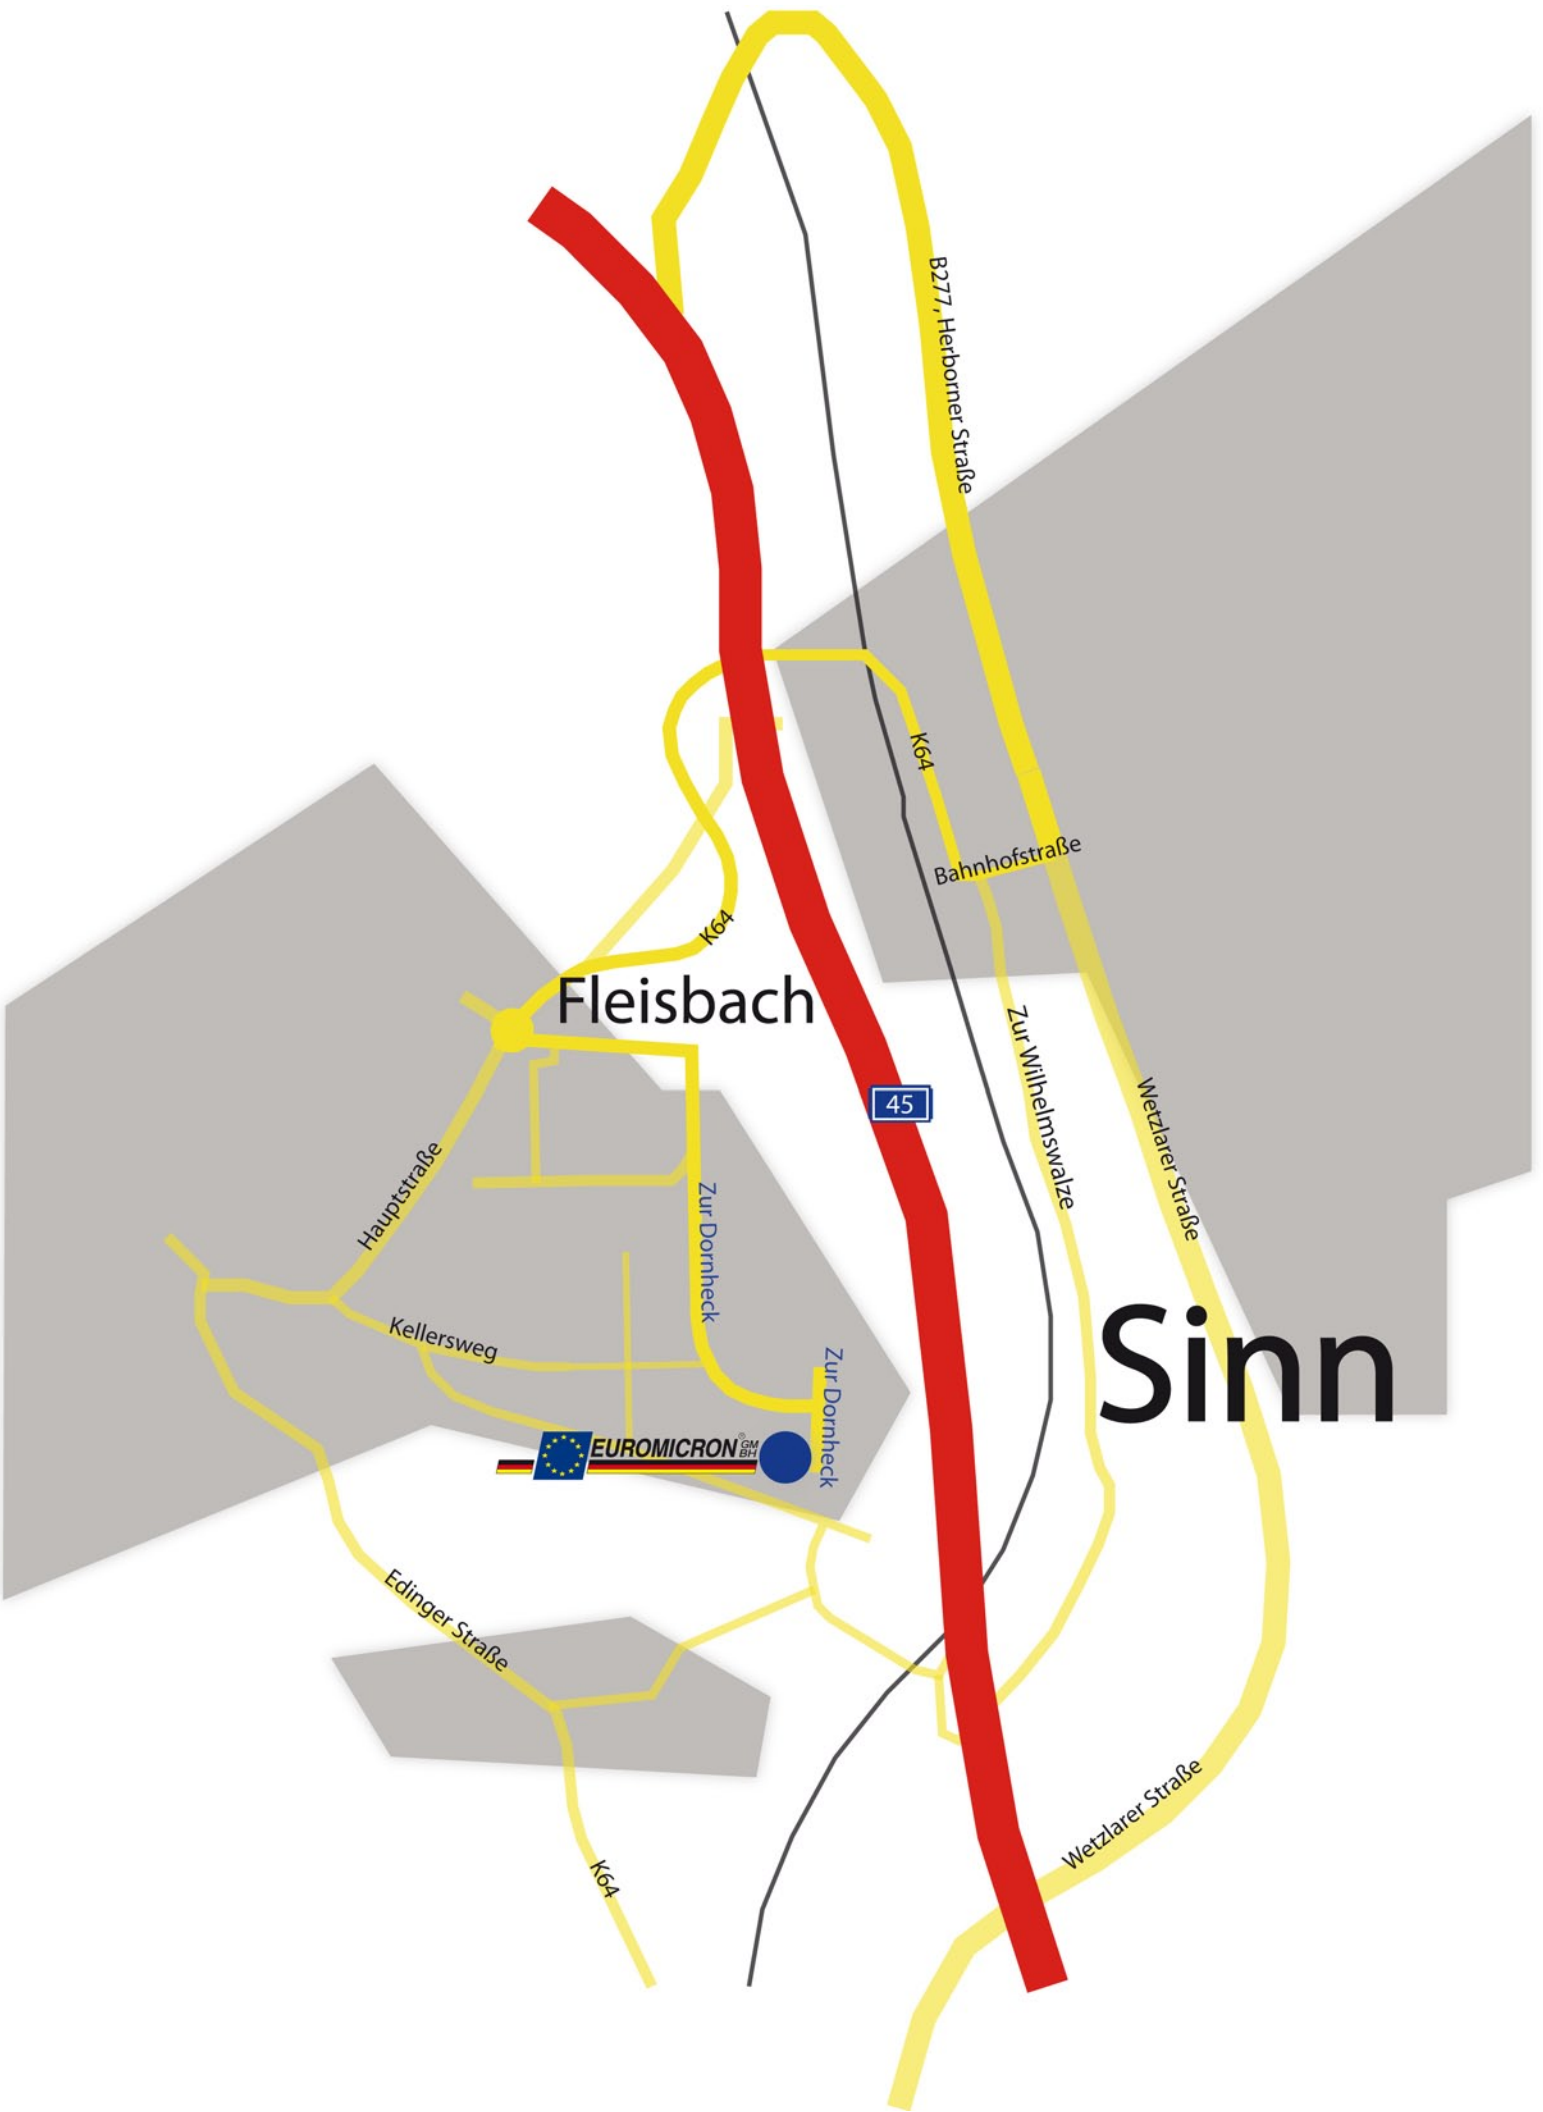

Fleisbach

Sinn

45

B277, Herborner Straße

K64

Bahnhofstraße

Zur Wilhelmswalze

Wetzlarer Straße

Hauptstraße

Zur Dornheck

Kellersweg

Zur Dornheck

Edinger Straße

K64

Wetzlarer Straße